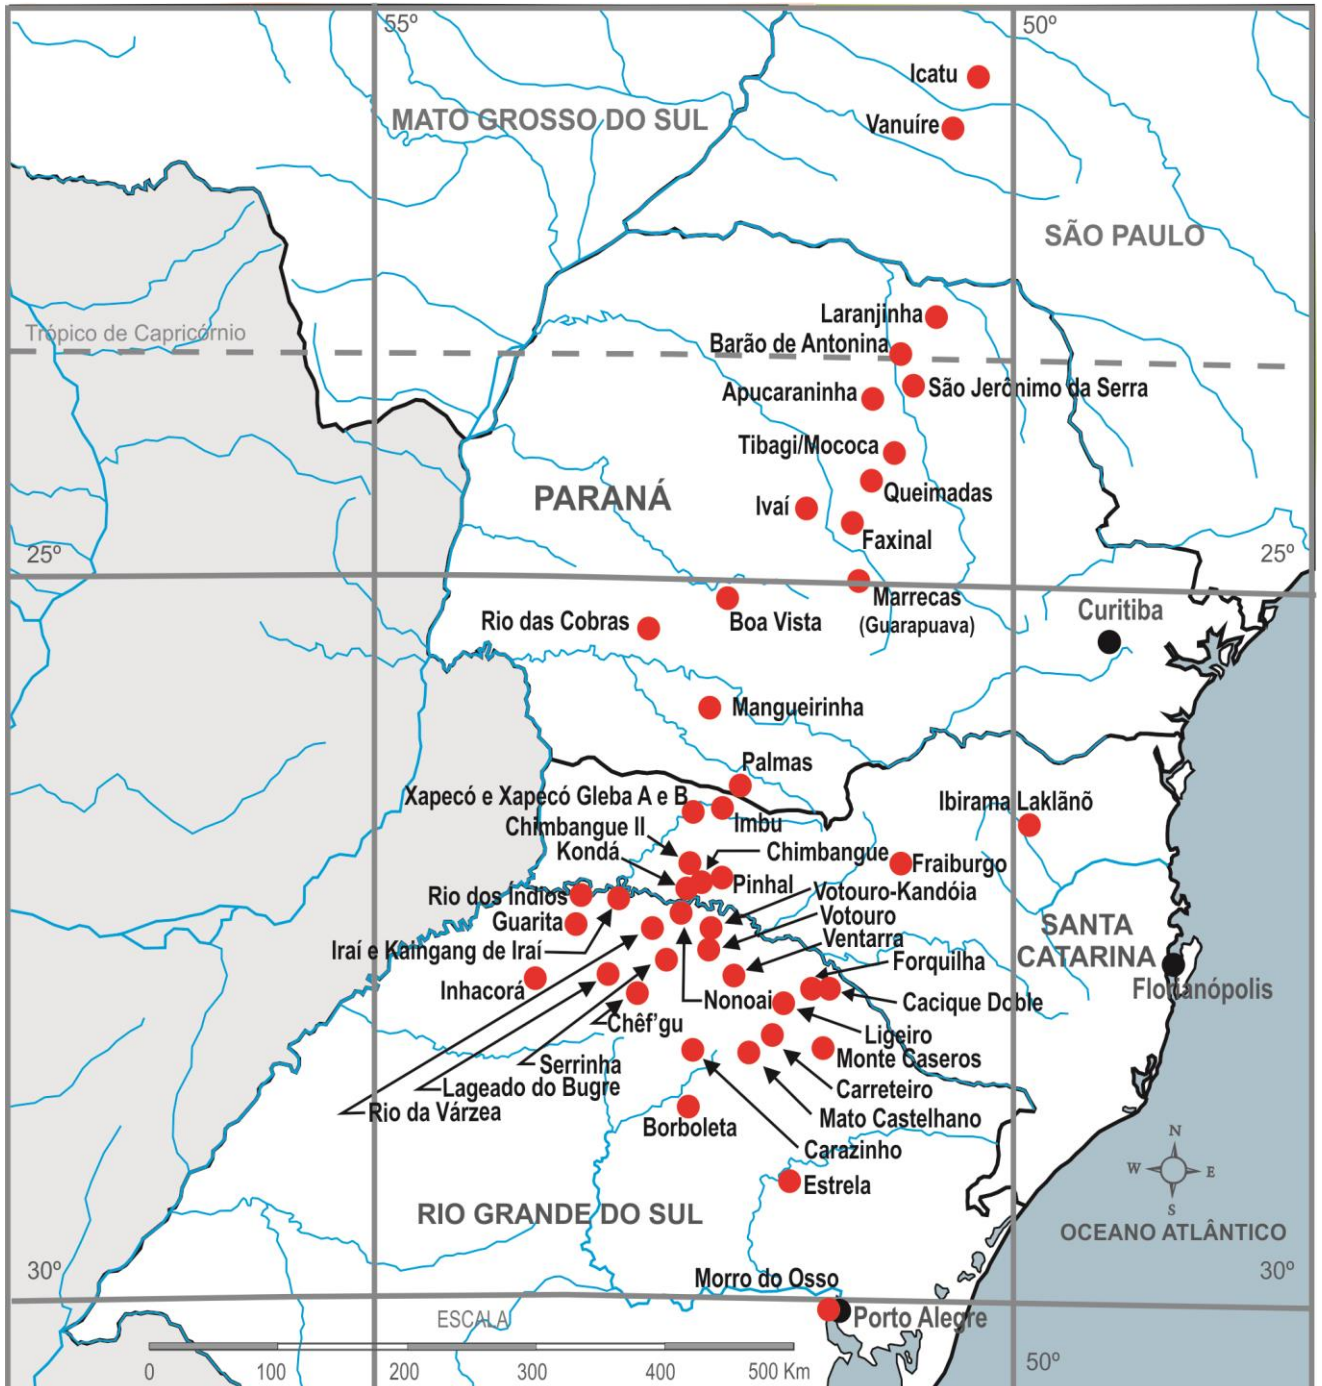

Mapa 23: Mapa de localização das Terras Indígenas Kaingang no sul do Brasil

Fonte: Elaborado por Carina S. de Almeida a partir da localização das Terras Indígenas Kaingang no Brasil da FUNAI e IBGE (2007) e do ISA (2014). Acervo LABHIN/UFSC, 2013.