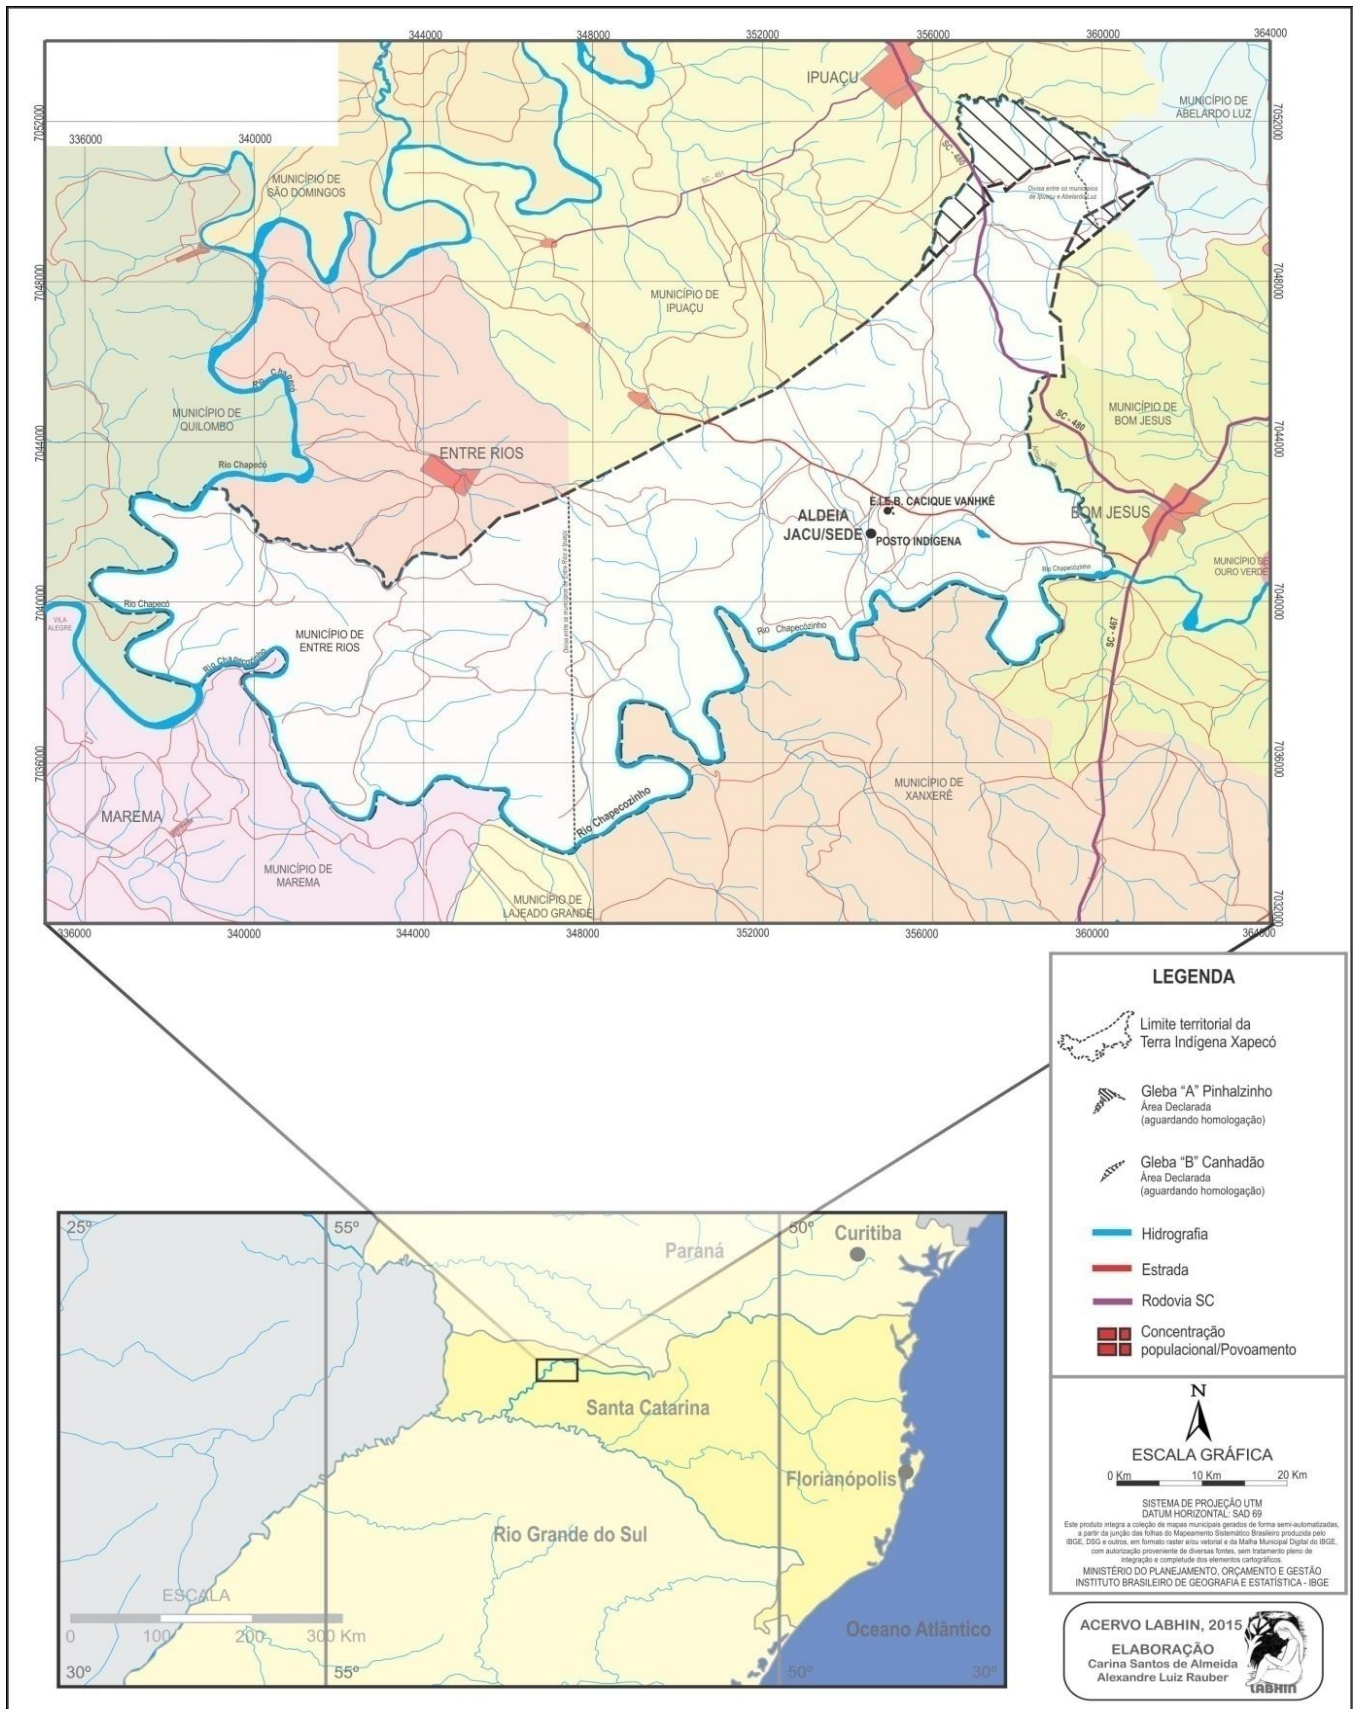

Localização da Terra Indígena Xapecó e suas localidades limítrofes

: Elaborado pelo geógrafo Alexandre L. Rauber e por Carina S. de Almeida a partir de base cartográfica IBGE, 2011. Acervo LABHIN/UFSC, 2015.